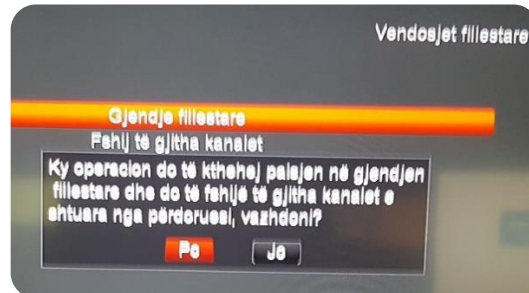

Zgjedh gjuhën “Shqip” dhe mënyrën e shfaqjes në “Auto”.