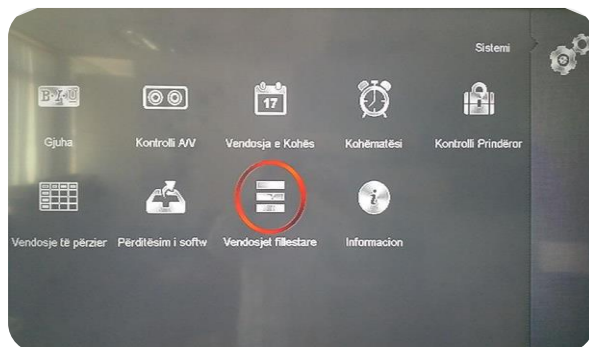

## Si të mundësosh shfaqjen e kanaleve të paketës Vodafone TV

### DEKODERI AMIKO

Shko me telekomande tek:

MENU → SISTEMI → VENDOSJET FILLESTARE → RIKTHIM NË GJËNDJE FILLESTARE → vendos kodin (fjalëkalimin) 0000 → GJUHA (SHQIP) → AUTO → ZGJIDH PAKETEN(Vodafone TV Tring ose Vodafone TV Digitalb)

Fjalëkalimi është 0000. Zgjedh “Po” dhe shtyp “OK”.

Zgjedh gjuhën “Shqip” dhe mënyrën e shfaqjes në “Auto”.